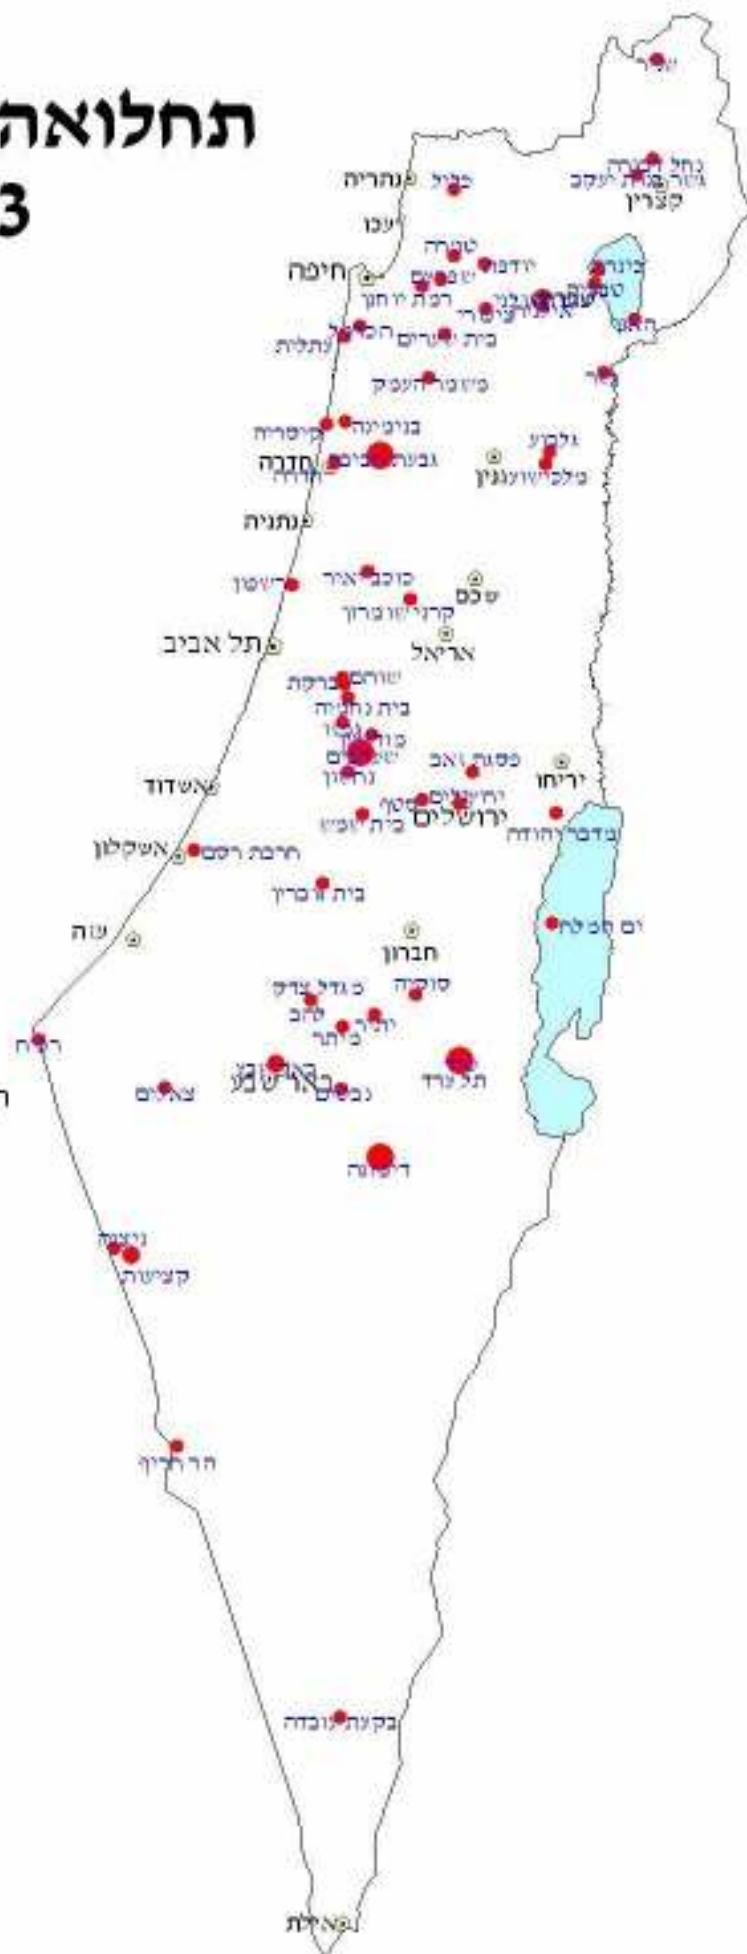

מוקדי תחלואה בקדחת המערות 1984-2003

מקרים - 132
מוקדים - 59

מספר מקרי תחלואה

- 1 - 2 ●
- 3 - 4 ●
- 5 - 7 ●

הערה: הטמעה ראשונית של התונים הגולמיים
הנתונים התקבלו מאגף לוחמה במזיקים

מרכז מידע גיאוגרפי
מפה אינטראקטיבית
<http://gis.sviva.gov.il>

המשרד לאיכות הסביבה
وزارة جودة البيئة
Ministry of the Environment

שלום עם הסביבה

20 0 20 Kilometers